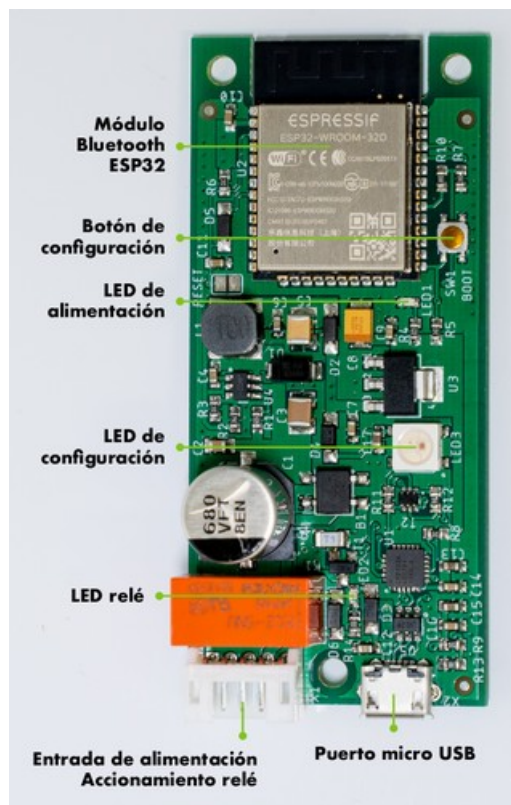

RECEPTOR BLUETOOTH AUTÓNOMO NEARKEY

Referencia: 2637

Sistema de control de accesos por Bluetooth. Gestión desde una APP o plataforma WEB desde donde se podrán dar de alta los lectores y enviar invitaciones a los usuarios por correo electrónico. La el...

DESCRIPCIÓN

Sistema de control de accesos por Bluetooth. Gestión desde una APP o plataforma WEB desde donde se podrán dar de alta los lectores y enviar invitaciones a los usuarios por correo electrónico.

La electrónica de este receptor permite ser instalada de manera oculta en la parte de detrás de placas de portero y videoportero (detrás de tarjeteros panorámicos, pulsadores) o bien en cajas de distribución, estancas o en falsos techos.