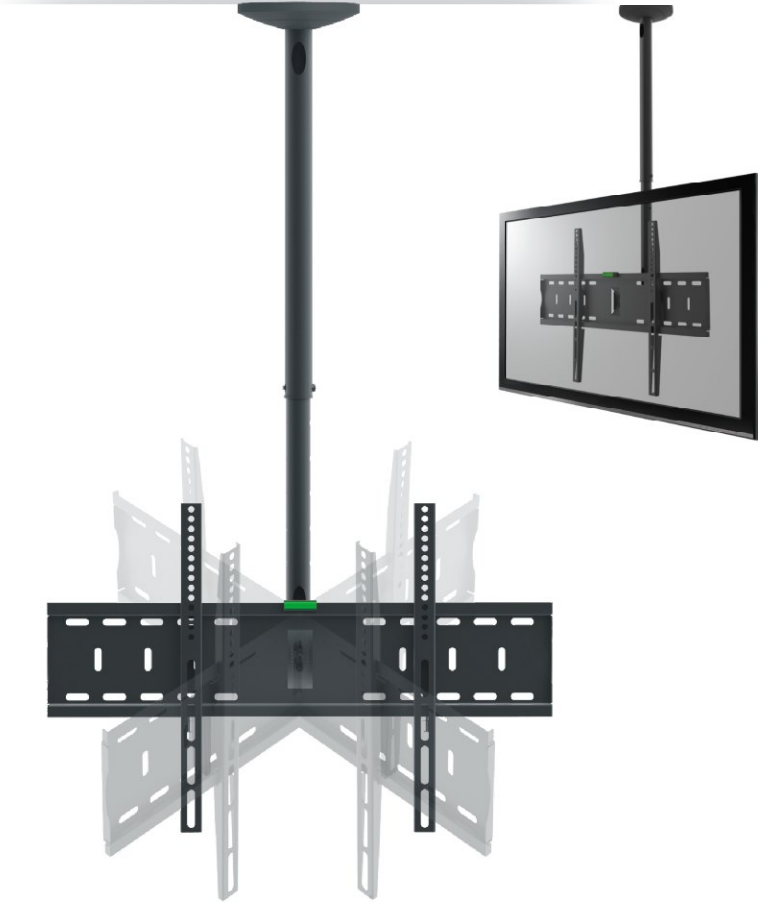

CINEMA PLUS 32"~70"

SCREEN SIZE / TV FORMAT
 ROZMIAR EKRANU

TILT: +/- 15°
 NEIGBARKEIT: +/- 15°
 NACHYLENIE: +/- 15°

SWIVEL: 180°
 SCHWENKBARKEIT: 180°
 KĄT OBROTU: 180°

VESA: 600x400mm (max)

 <p>600 - 850 mm</p> <p>Ceiling distance Deckenabstand Odległość od sufitu</p>	 <p>Cover Abdeckung Osłona</p>	 <p>Cable management Kabelführung Mocowanie na kablu</p>	 <p>30 kg (66 lbs)</p> <p>Max weight / Max. Belastung / Maksymalna waga</p>
 <p>All fixings included / Zubehör / Akcesoria do montażu</p>	 <p>Spirit level / Wasserwaage / Wbudowana poziomica</p>	 <p>Easy & fast installation Einfache und schnelle Installation Szybka i łatwa instalacja</p>	 <p>Colour / Farbe / Kolor</p>