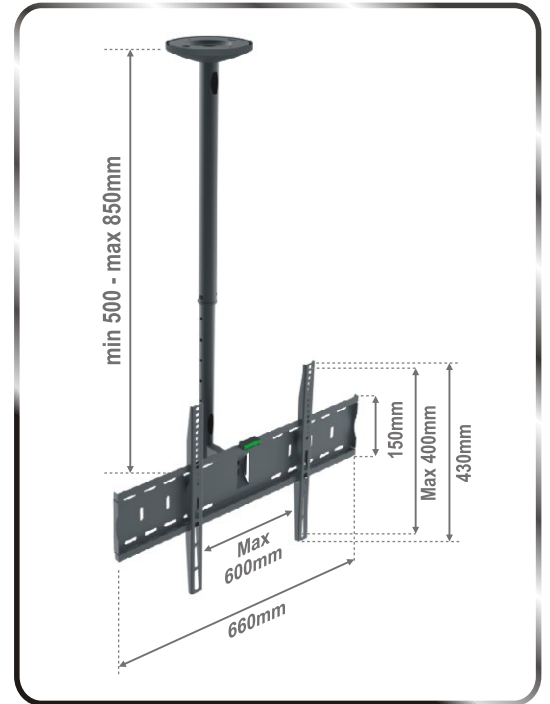

CINEMA PLUS 32"~70"

SCREEN SIZE / TV FORMAT
 ROZMIAR EKRANU

TILT: +/- 15°
 NEIGBARKEIT: +/- 15°
 NACHYLENIE: +/- 15°

SWIVEL: 180°
 SCHWENKBARKEIT: 180°
 KĄT OBROTU: 180°

VESA: 600x400mm (max)

 <p>600 - 850 mm</p> <p>Ceiling distance Deckenabstand Odległość od sufitu</p>	 <p>Cover Abdeckung Osłona</p>	 <p>Cable management Kabelführung Mocowanie na kablu</p>	 <p>30 kg (66 lbs)</p> <p>Max weight / Max. Belastung / Maksymalna waga</p>
 <p>All fixings included / Zubehör / Akcesoria do montażu</p>	 <p>Spirit level / Wasserwaage / Wbudowana poziomica</p>	 <p>Easy & fast installation Einfache und schnelle Installation Szybka i łatwa instalacja</p>	 <p>Colour / Farbe / Kolor</p>