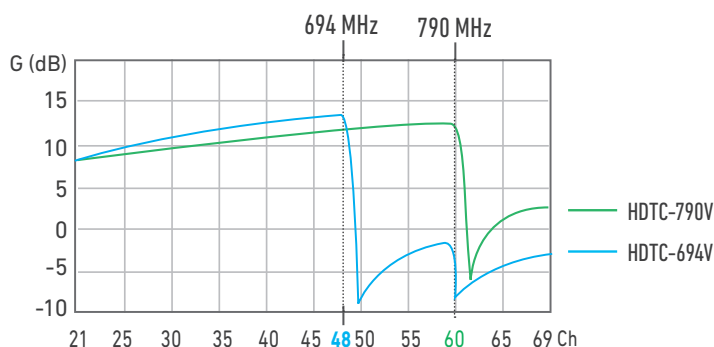

- Antenas tipo panel diseñadas para la recepción de señales de TV en la banda de UHF, formada por reflector en forma diédrica compuesto por cuatro tubos de aluminio y un dipolo compacto.
- Válida para polarización vertical y horizontal permitiendo variar el ángulo de elevación.
- Volumen mínimo en embalaje para el transporte y de fácil ensamblaje sin necesidad de herramientas.
- Gran versatilidad en la paletización desde 30 cm hasta la altura deseada con incrementos de 10 cm.
- Suministrados 1 conector macho roscable y un capuchón protector de goma.
- Fijación a mástiles de Ø 25 a 50 mm.

Nuevo

Serie COMPACT

MODELO	HDTC-790V		HDTC-694V	
REF.	1811		1824	
Canales	21 - 60 (470-790 MHz)		21 - 48 (470-694 MHz)	
Ganancia nominal	dB	13	dB	14
Relación D/A	dB	≥ 16		
Ángulo abertura	H / V	60° / 80°		
Carga del viento	N	130 Km/h : 18 150 Km/h : 23		
Longitud	cm	80		
Unidades por embalaje	10			
Color	verde			

Gráficas de ganancia