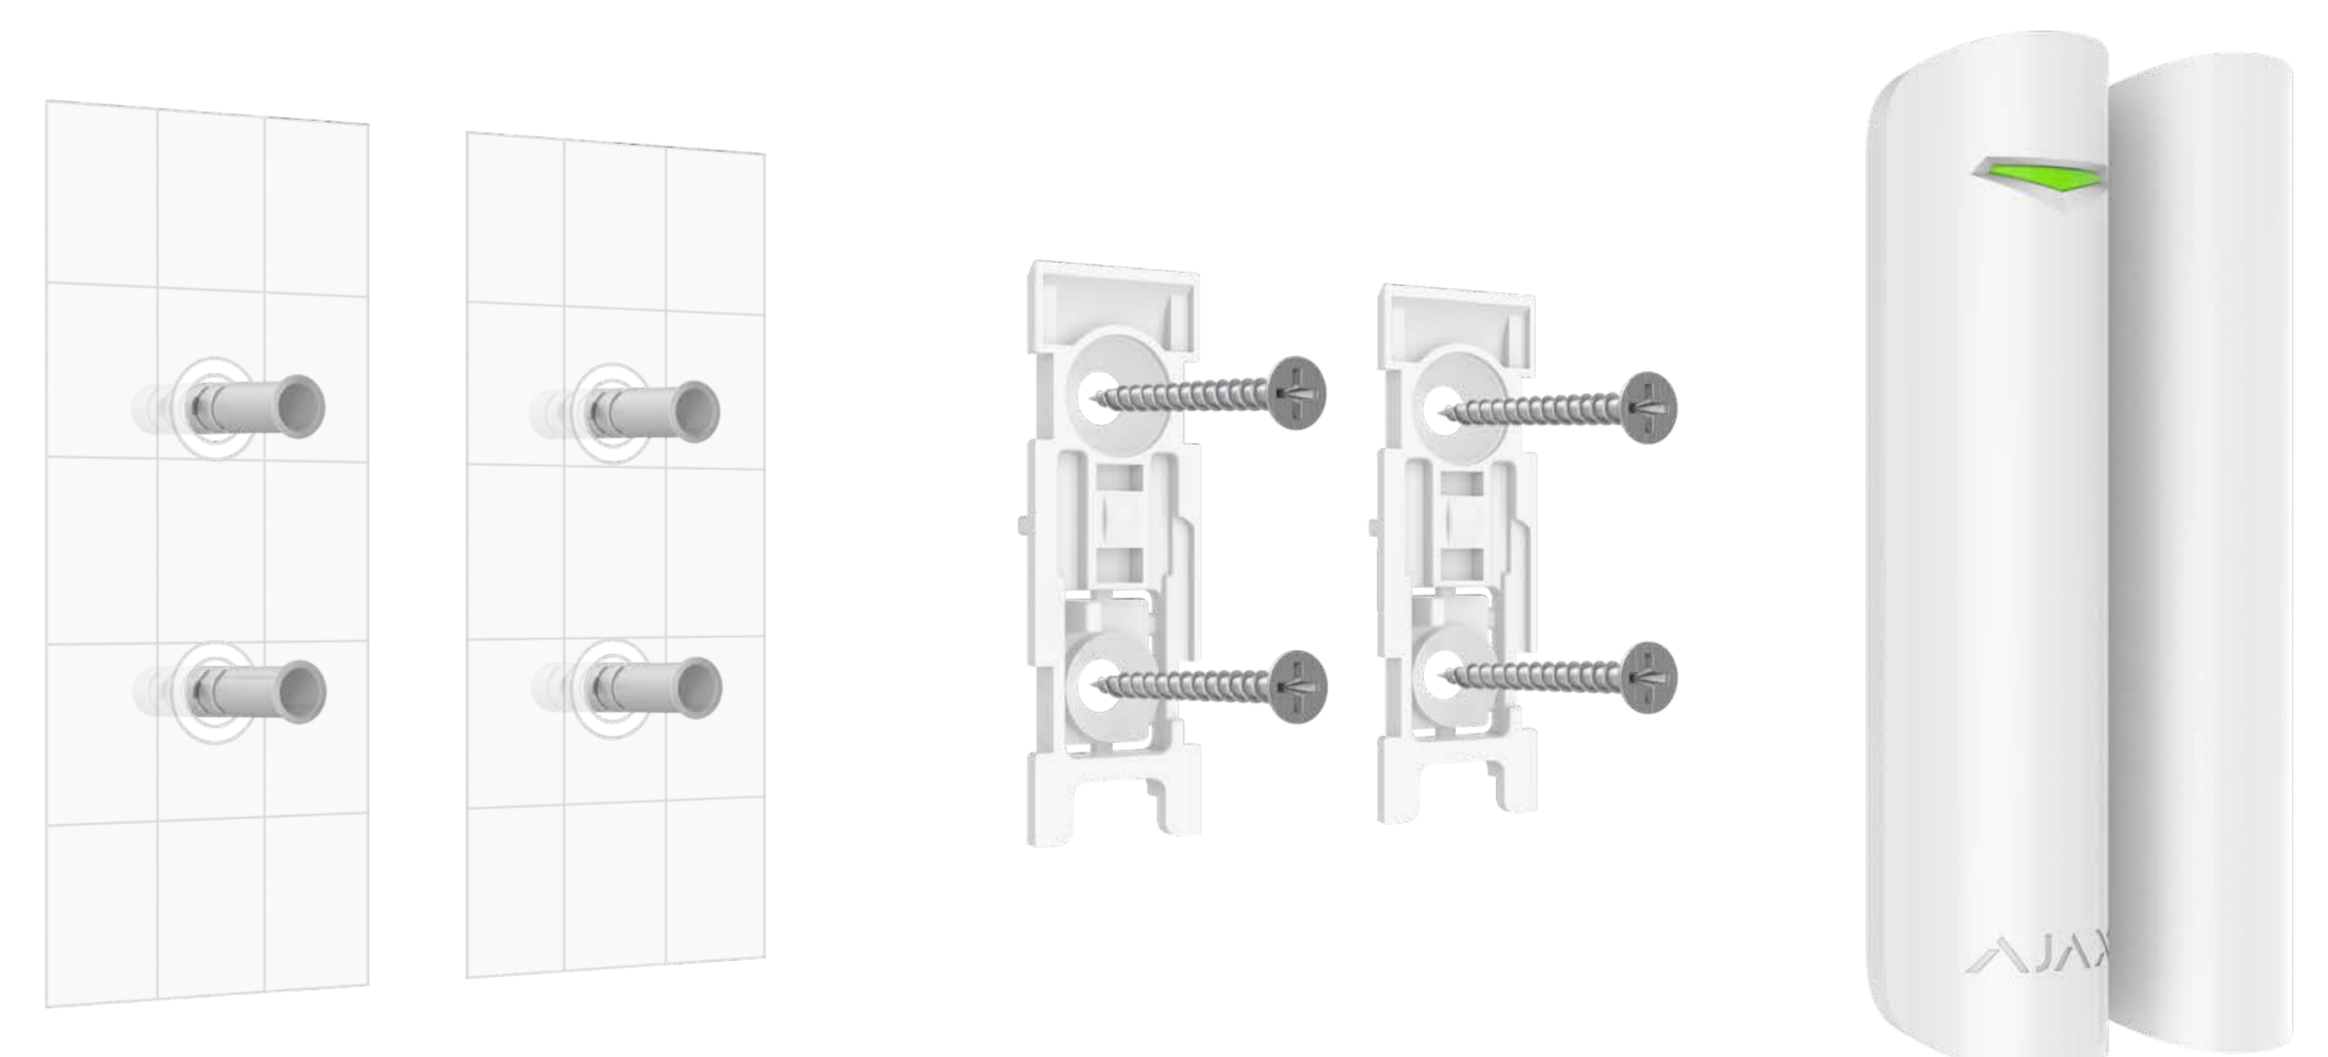

- Entrada NC adicional para conectar un detector de terceros
- Función de Campanilla: las sirenas Ajax emiten un sonido especial cuando se abre la puerta

Autonomía superior

- Hasta 7 años de funcionamiento
- Batería preinstalada
- Notificación de batería baja

<p>Cumplimiento de normas</p> <p>EN 50131 (Grade 2) [PD 6662:2017] UL634, ULC/ORD-C634</p>	<p>Compatibilidad</p> <p>Hubs Hub (2G), Hub Plus, Hub 2 (2G), Hub 2 (4G), Hub 2 Plus, Hub Hybrid (2G), Hub Hybrid (4G)</p> <p>Repetidores de señal ReX, ReX 2</p>	<p>Comunicación con el hub</p> <p>Tecnología de comunicación Jeweller</p> <p>Bandas de frecuencia 866.0–866.5 MHz 868.0–868.6 MHz 868.7–869.2 MHz 905.0–926.5 MHz 915.85–926.5 MHz 921.0–922.0 MHz Depende de la región de venta.</p> <p>Alcance de comunicación vía Jeweller hasta 1.200 m Sin obstáculos.</p>	<p>Detección de apertura</p> <p>Sensor 1 relé reed</p> <p>Capacidad de los sensores 2 000 000 de aperturas</p> <p>Conexión de un detector de terceros detector cableado con el tipo de contacto normalmente cerrado (NC)</p>
<p>Fuente de alimentación</p> <p>Batería 1 × CR123A Preinstalada.</p> <p>Duración de la batería hasta 7 años</p>	<p>Instalación</p> <p>Rango de temperatura de funcionamiento de –10 °C a +40 °C</p> <p>Humedad de operación hasta 75%</p> <p>Clasificación de protección IP50</p>	<p>Carcasa</p> <p>Color blanco negro</p> <p>Dimensiones Ø 20 × 90 mm</p> <p>Peso 29 g</p>	<p>Kit completo</p> <p>DoorProtect Jeweller 2 imanes (pequeño y grande) 1 batería CR123A (preinstalada) Panel de montaje SmartBracket Kit de instalación Conector de 2 hilos para un detector de terceros con un tipo de contacto NC Guía rápida</p>