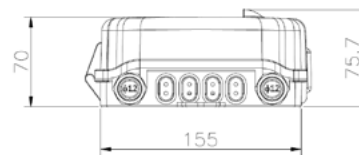

ENCAPSULADO PARA DERIVACIÓN/ DISTRIBUCIÓN

EDD 8

- ✓ **Diseño en forma de doble "D", ligero y compacto**
- ✓ Bandeja interior para distribución y derivación
- ✓ Entrada y salida de cables con prensaestopas
- ✓ Grado de protección IP-65
- ✓ Caja fabricada en ABS

Medidas EDD 8

REFERENCIA	EDD 8
Código	361037
Descripción	Encapsulado para derivación/distribución con 8 adaptadores SC/APC montados y bandeja de 12 fusiones. IP 65
Medidas	276 x 171,8 x 75,7 mm