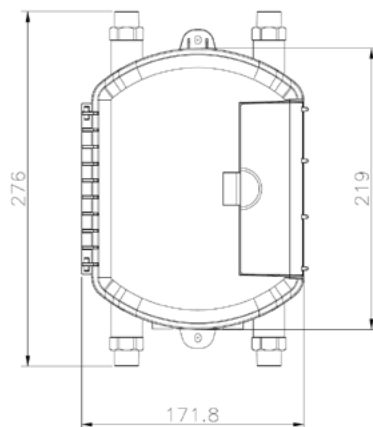

ENCAPSULADO PARA DERIVACIÓN/ DISTRIBUCIÓN

EDD 8

- ✓ **Diseño en forma de doble "D", ligero y compacto**
- ✓ Bandeja interior para distribución y derivación
- ✓ Entrada y salida de cables con prensaestopas
- ✓ Grado de protección IP-65
- ✓ Caja fabricada en ABS

Medidas EDD 8

REFERENCIA	EDD 8
Código	361037
Descripción	Encapsulado para derivación/distribución con 8 adaptadores SC/APC montados y bandeja de 12 fusiones. IP 65
Medidas	276 x 171,8 x 75,7 mm