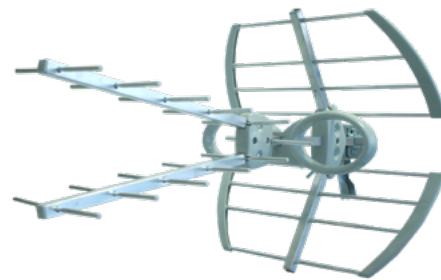

Ek**EKSELANS BY ITS**

ANTENAS EXTERIORES UHF

EK MINI L2 · EK 70 L2 · EK 100 L2**Lte2****easyU**

- ✓ Dipolo compacto y estanco con conector F
- ✓ LTE 2 694 MHz
- ✓ Tuercas mariposa de gran tamaño
- ✓ Elementos 100% cerrados.
- ✓ Ajuste de elevación
- ✓ Brida easyU
- ✓ Tubo central reforzado
- ✓ Montaje rápido

**EK MINI L2****EK 70 L2****EK 100 L2**

Accede al [video](#) y descubre las ventajas de easyU

*Dipolo**Tuercas Mariposa en brida easyU**Montaje fácil*

TABLA TÉCNICA

REFERENCIA		EK MINI L2	EK 70 L2	EK 100 L2
Código		013012	013015	013014
Canales		21-48	21-48	21-48
Frecuencias	MHz	470-694	470-694	470-694
Ganancia	dBi	12	13	17
Longitud	mm	455	745	1070
Relación Delante /atrás	dB	14	15	20
Ángulo de apertura horizontal (-3dB)	°	42	38	33
Polarización	dB	H/V		
Carga al viento	N (130 Km/h)	20	35	110
Embalajes	uds.	6	1	6