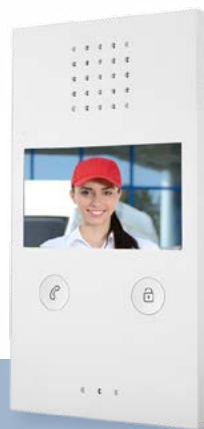

Ek**EKSELANS BY ITS**

KIT VIDEOPORTERO 2 HILOS UNIFAMILIAR

Kit compuesto por:

PE 1BM: Placa de calle

MON 43V: Monitor táctil 4,3"

PFA 2420: Fuente de alimentación

- ✓ Kit de videoportero para vivienda unifamiliar
- ✓ Instalación con 2 hilos no polarizados
- ✓ Placa de calle con cámara, pulsador y control de acceso Mifare
- ✓ Monitor color manos libres de 4,3 pulgadas con soporte
- ✓ Fuente de alimentación para instalación carril DIN
- ✓ Ampliable hasta 4 monitores y 2 placas de calle

PE 1BM
321013

MON 43V
320003

PFA 2420
323002

TABLA TÉCNICA

REFERENCIA	KIT HOME	
Código	322003	

REFERENCIA		PE IBM
Ajuste volumen de voz		Sí
Tiempo monitorización	s	20
Tiempo habla	s	20
Terminales		BUS, BUS
Tensión de alimentación	V	24
Consumo (Standby)	mA	30
Consumo (Trabajo)	mA	95
Temperatura de trabajo	°C	-10 ~ +40
Humedad relativa de trabajo	%	10 ~ 90
Dimensiones	mm	180 x 93 x 44
Material		Metálico (zamak)

REFERENCIA		MON 43V
Formato de la pantalla	Ratio / "	16:9 / 4,3
Tamaño de la pantalla	mm	95 x 54
Resolución de pantalla	Pixels	480 x 272
Tamaño punto	mm	0,10 x 0,37
Ajuste volumen de tono		Sí
Ajuste volumen de voz		Sí
Ajuste brillo		Sí
Ajuste contraste		Sí
Tiempo monitorización	s	~45
Tiempo habla	s	~45
Terminales		BUS, BUS
Tensión de alimentación	Vdc	24
Consumo (Standby)	mA	20
Consumo (Trabajo)	mA	150
Temperatura de trabajo	°C	-10 ~ +40
Humedad relativa de trabajo	%	10 ~ 90