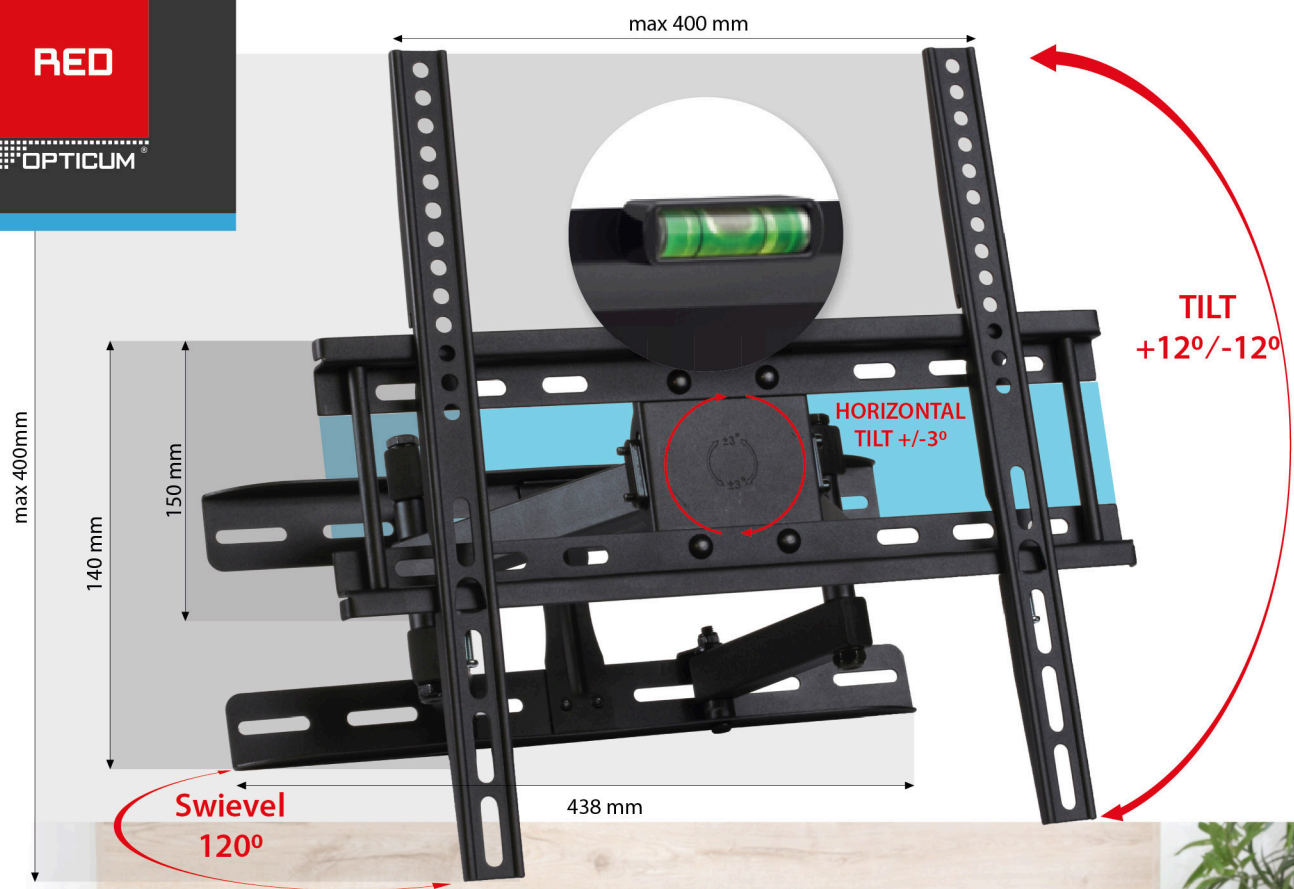

WALL MOUNT
WANDHALTERUNG
UCHWYT DO TELEWIZORÓW

23"-60"

model: **MERCURY BLACK**

23"-60" flat panel TV
VESA: 400x400mm
Load capacity: 50kg
Tilt up and down: +12°/-12°
Swivel: 120°
Horizontal Tilt: +/-3°
Wall distance: 70~370mm