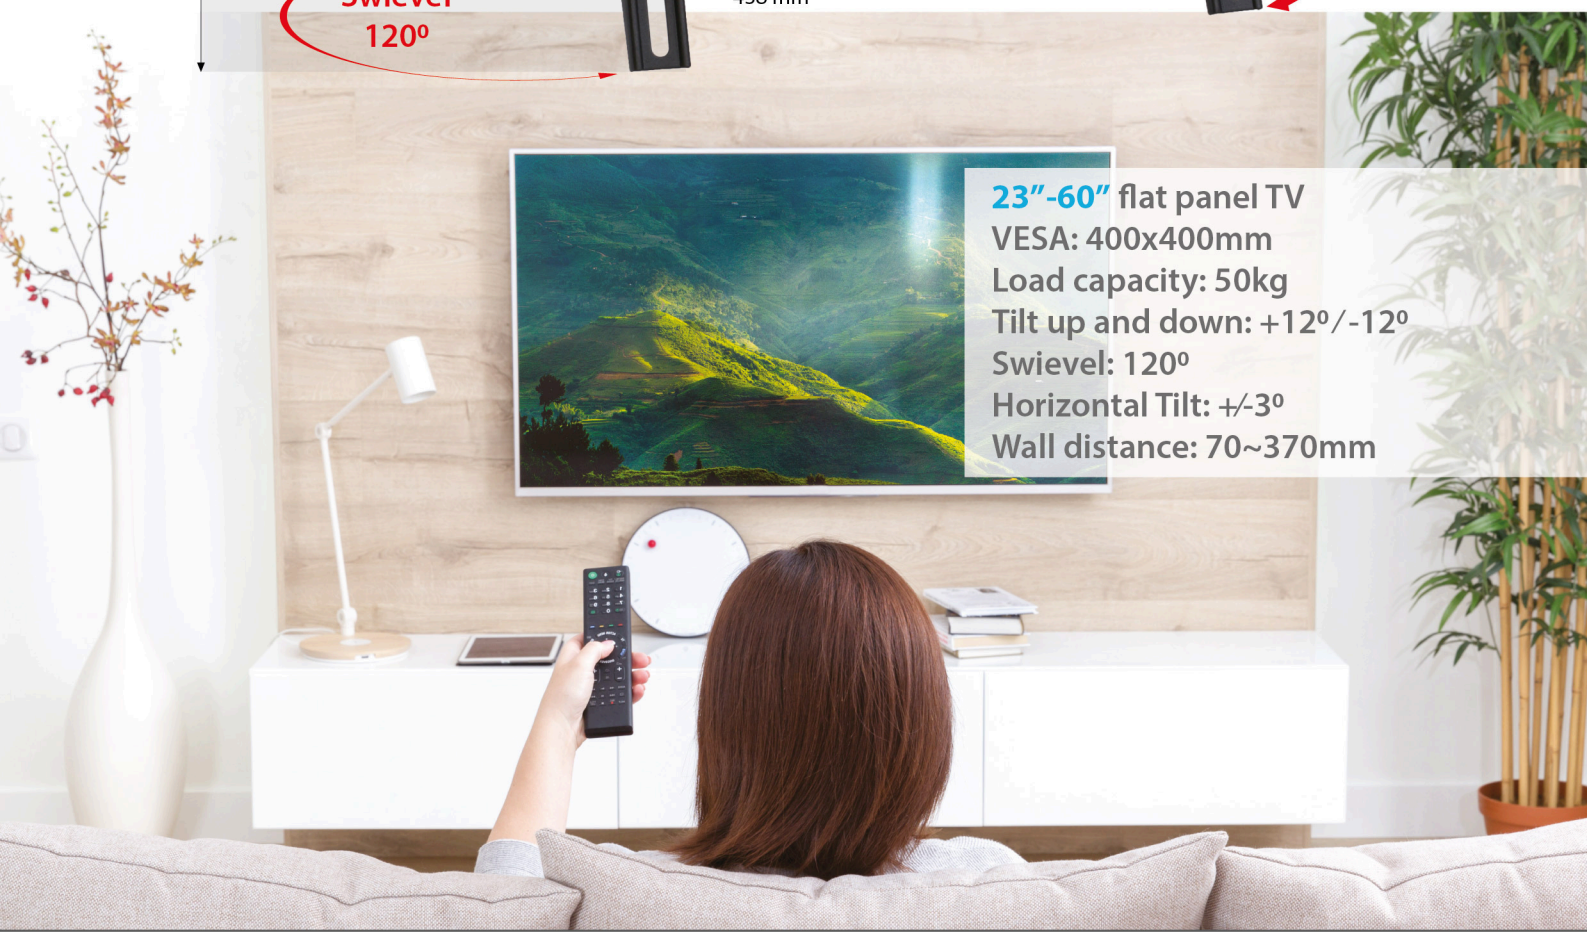

WALL MOUNT
WANDHALTERUNG
UCHWYT DO TELEWIZORÓW

23"-60"

model: **MERCURY BLACK**

23"-60" flat panel TV
VESA: 400x400mm
Load capacity: 50kg
Tilt up and down: +12°/-12°
Swivel: 120°
Horizontal Tilt: +/-3°
Wall distance: 70~370mm