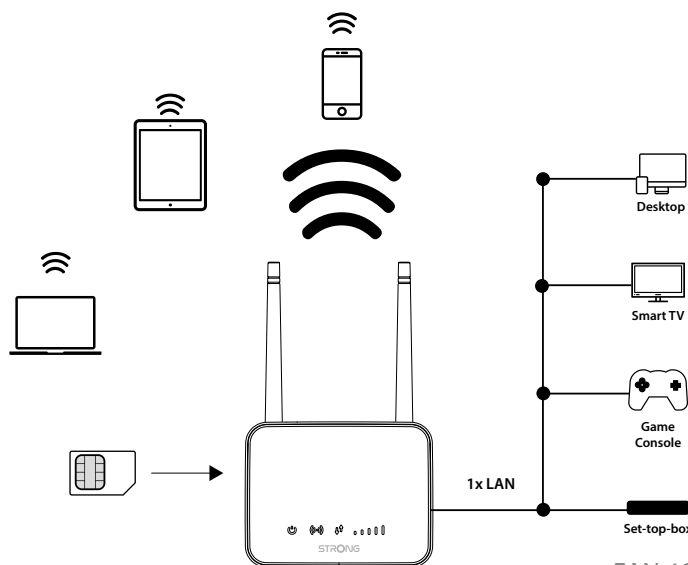

* Tarjeta SIM no incluida

Software

Protocolo de internet	IPv4/IPv6 Dual stack
Modos de operación	Router 3G/4G, Router inalámbrico
DHCP	Servidor, Cliente
Reenvío de puertos	Si
SIP ALG	Si
DNS dinámica	Dyndns, No-ip
Seguridad de firewall	Filtrado de puertos, Asignación de puertos, Reenvío de puertos, Filtrado de URL, DMZ, Limitación de velocidad
Administración	Administración del plan de datos, Estadísticas de uso de datos, Acceso a la interfaz de usuario web, Herramientas de red Ping & Trace, Copia de seguridad de configuración

Otras especificaciones

Certificación	CE
Contenido del paquete	1x 4G LTE Router 350M de STRONG 2x Antenas Externas 1x Cable de Ethernet RJ45 1x Unidad de Alimentación 1 adaptador de tarjeta Nano SIM* 1 adaptador de tarjeta Micro SIM* 1x Guía de Instalación rápida 1x Tarjeta de seguridad y garantía
Requerimientos del sistema	Windows 7, 8, 8.1, 10, Mac OS X, Linux, Navegador de internet
Ambiente	Temperatura de funcionamiento: -10 °C ~ +60 °C Temperatura de almacenamiento: -20 °C ~ +85 °C Humedad de funcionamiento: 5~95 % sin condensación Humedad de almacenamiento: 5~95 % sin condensación
Dimensiones en mm (con antenas):	134 x 46,15 x 104,9 168,3 x 48,5 x 263,7
Peso en kg	0,204

EAN 4GROUTER350M: 9120072375446

PCB : 10 pcs

© STRONG 2023. Todos los derechos reservados.