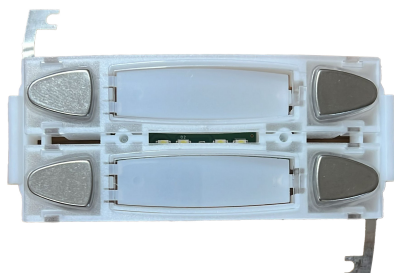

# 977 REPUESTOS

---

## GRUPO DE 2 PULSADORES DOBLES L201 (LED)

Código : **9770124**

Modelo : **RPD-102**

Descripción

Repuesto Door Entry System. Grupo de 2 pulsadores doble con iluminación LED para placa de calle L201