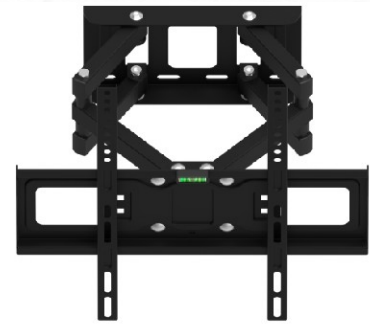

SATURN 23"~56"