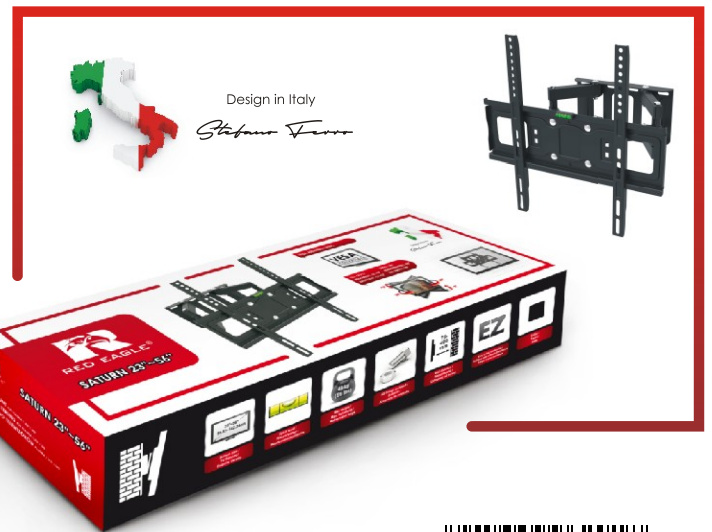

Screen size /
TV Format /
Rozmiar ekranu

Spirit level /
Wasserwaage /
Wbudowana poziomicca

Max weight /
Max. Belastung /
Maksymalna waga

All fixings included /
Zubehör /
Akcesoria do montażu

Wall distance /
Wandabstand /
Odległość od ściany

Colour /
Farbe /
Kolor

VESA:
400X400mm
(max)

TILT: -12°/+12°
NEIGBARKEIT: -12°/+12°
NACHYLENIE: -12°/+12°

SWIVEL: 180°
SCHWENKBARKEIT: 180°
KĄT OBROTU: 180°