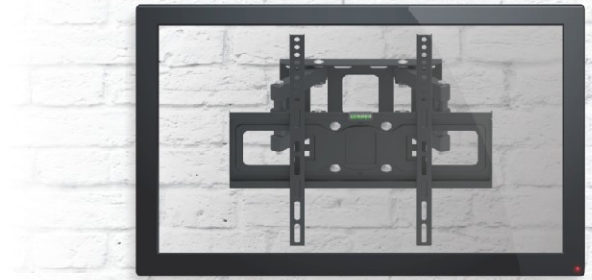

SATURN 23"~56"