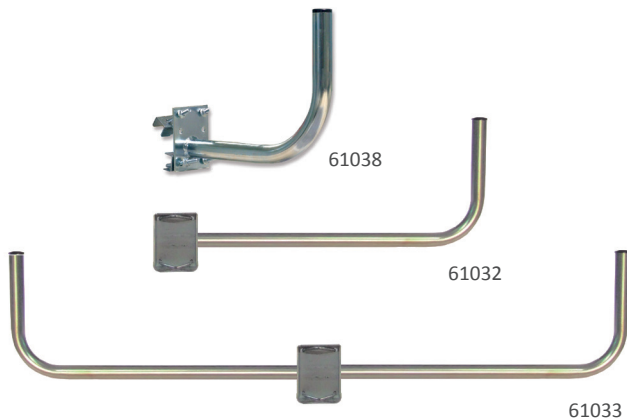

Brazos Antena

Brazos de antenas terrestre con fijación a pared, mástil, torreta, barandilla. Fabricadas en hierro y con baño de protección antioxidante zincado.

	Brazo antena			Soporte polari- riz.vertical	Balcón/Ven- tana
REFERENCIA	61032	61038	61033	61034	61040 (SMV)
Dimensiones (mm)	560 x 260	340 x 260	1120 x 260	500	560 x 260
Diámetro tubo (mm)	25	35	25	25	25
Cantidad / embalaje	12 / Caja	12 / Caja	6 / Caja	12 / Caja	12 / Caja