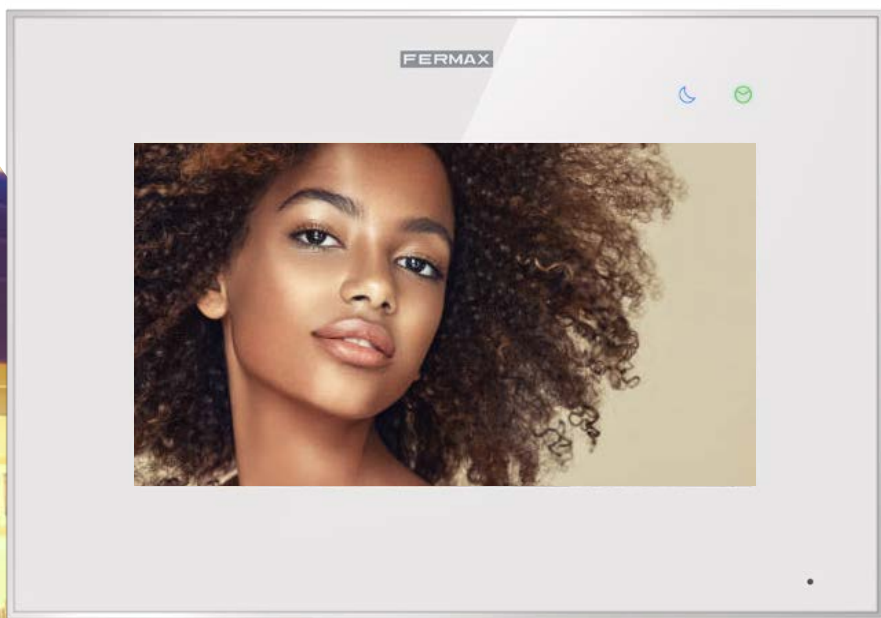

FERMAX Kit Way-Fi+

Nueva magia, misma esencia

Compatible con
dispositivos ALEXA y
GOOGLE HOME.

Desvío de llamada
a móvil GRATIS

Placa

Robusta, fabricada en aluminio. IP44 IK07. Incluye visera. Montaje de superficie.

Nueva cámara color con alta calidad de imagen.

Cámara gran angular 122°H y 63°V.

Doble apertura (puerta y cancela).

Medidas placa: 164x94x39 mm

Monitor

Monitor 7" ultrafino con pantalla táctil.

Captura manual y automática de fotos y vídeos.

16 melodías.

Medidas monitor: 222x154x11,5 mm

Aplicación de desvío de llamada Way-Fi Plus gratuita e ilimitada

Proceso de emparejamiento sencillo mediante código QR.

Apertura directa de la puerta desde el móvil sin auto-encendido previo.