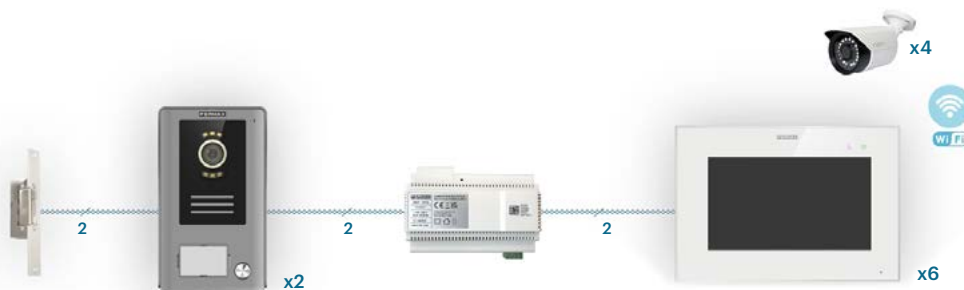

Nueva cámara color con alta calidad de imagen.

Cámara gran angular 122°H y 63°V.

Doble apertura (puerta y cancela).

Medidas placa: 164x94x39 mm

Monitor

Monitor 7" ultrafino con pantalla táctil.

Captura manual y automática de fotos y vídeos.

16 melodías.

Medidas monitor: 222x154x11,5 mm

Aplicación de desvío de llamada Way-Fi Plus gratuita e ilimitada

Proceso de emparejamiento sencillo mediante código QR.

Apertura directa de la puerta desde el móvil sin auto-encendido previo.

Apertura de puerta mediante código QR (invitaciones temporales).

Llamada desde APP a vivienda (con opción modo escucha).

Captura y visualización de fotos/vídeos desde el móvil.

Visualización de las cámaras desde el móvil y desde las pantallas inteligentes.

Sin límite de invitados.

Compatible con altavoces y pantallas inteligentes ALEXA y GOOGLE HOME.

Extensiones

5 monitores adicionales

1 placa adicional

4 cámaras IP WiFi Fermax (ref. 9986)