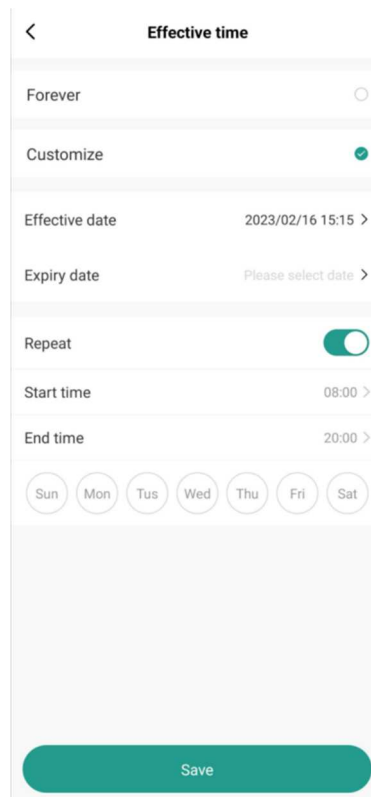

## How to add code

Please save the code in time, App will no longer displayed

Please input 6 digitals code

111111

Randomly generated

Copy

Code name

Please input (optional)

- La tarjeta, mientras se encuentra la cuenta atrás, hay que pasarla por delante del lector:

Todos estos permisos de acceso se le pueden modificar:

- Forever: sin caducidad
- Customize: No disponible en este modelo
- Repeat: No disponible en este modelo