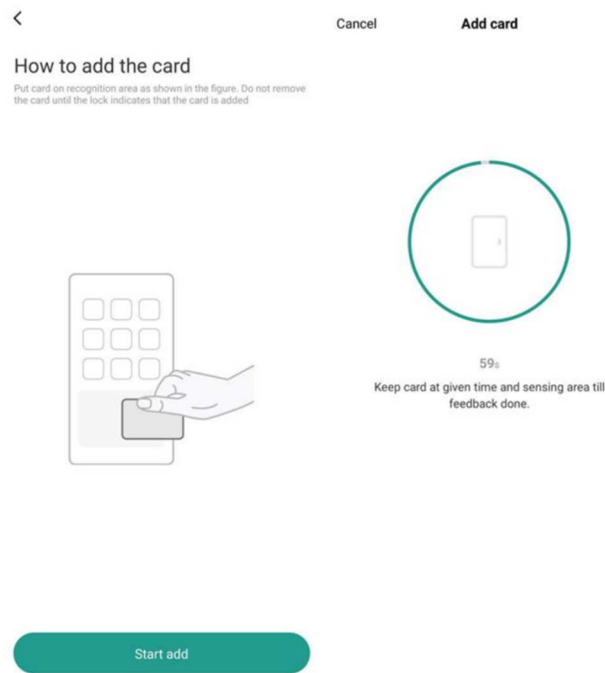

## How to add code

Please save the code in time, App will no longer displayed

Please input 6 digitals code

111111

Randomly generated

Copy

Code name

Please input (optional)

- La tarjeta, mientras se encuentra la cuenta atrás, hay que pasarla por delante del lector:

Todos estos permisos de acceso se le pueden modificar:

- Forever: sin caducidad
- Customize: No disponible en este modelo
- Repeat: No disponible en este modelo