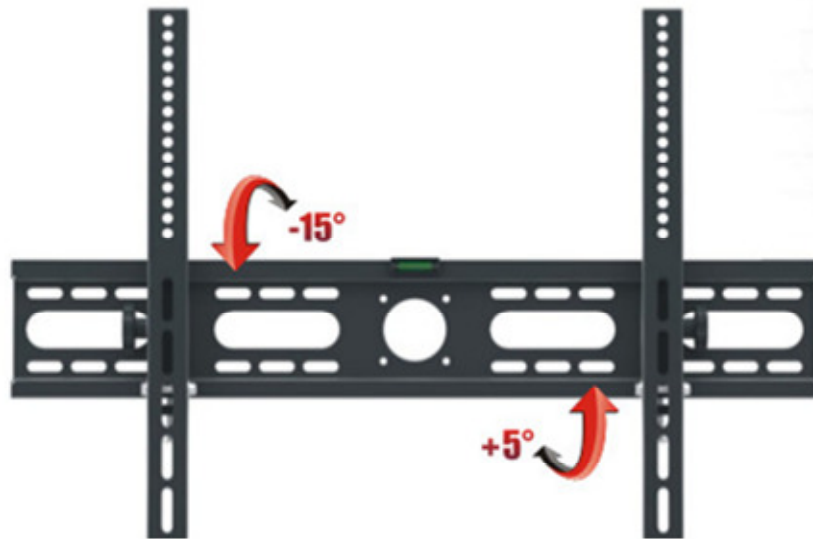

MAGNUM PLUS 32"~65"

- Screen size / TV Format / Rozmiar ekranu: 32"-65" 81.28-165.10cm
- Spirit level / Wasserwaage / Wbudowana poziomica
- Max weight / Max. Belastung / Maksymalna waga: 30 kg (66 lbs)
- All fixings Included / Zubehör / Akcesoria do montażu
- Wall distance / Wandabstand / Odległość od ściany: 58 mm
- Easy & fast installation / Einfache und schnelle Installation / Szybka i łatwa instalacja
- Colour / Farbe / Kolor: EZ

VESA:
600x400mm
(MAX)

TILT: -15°~ +5°
 NEIGBARKEIT: -15°~ +5°
 NACHYLENIE: -15°~ +5°