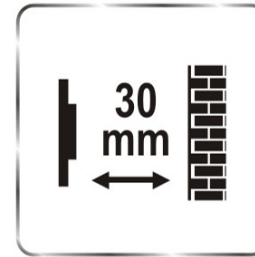

Screen size /
TV Format /
Rozmiar ekranu

Spirit level /
Wasserwaage /
Wbudowana poziomic

Max weight /
Max. Belastung /
Maksymalna waga

All fixings included /
Zubehör /
Akcesoria do montażu

Wall distance /
Wandabstand /
Odległość od ściany

Easy & fast installation /
Einfache und schnelle Installation
Szybka i łatwa instalacja

Colour /
Farbe /
Kolor

VESA:
400x400mm
(MAX)

TILT: - 15°
NEIGBARKEIT: - 15°
NACHYLENIE: - 15°