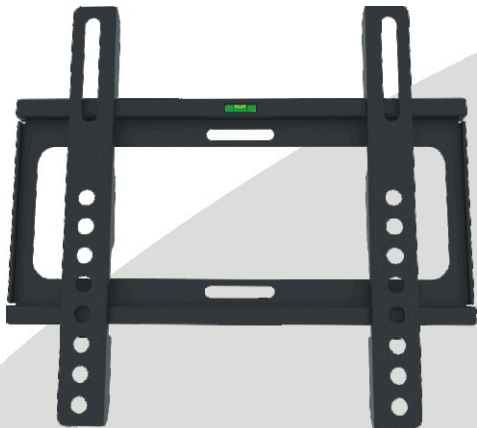

# AX Mirage 42

WALL MOUNT FOR PLASMA/LCD/LED  
WANDHALTERUNG FÜR PLASMA/LCD/LED  
UCHWYT DO TELEWIZORÓW PLASMA/LCD/LED

23"-42"

200 mm x 200 mm (max)

Tilt 0° - 10°

20kg (44lbs)

Spirit level / Wasserwaage / Poziomica

Accessory / Zubehör / Akcesoria

- WALL MOUNT FOR PLASMA/LCD/LED
- WANDHALTERUNG FÜR PLASMA/LCD/LED
- UCHWYT DO PLAZMY/LCD/LED
- PODSTAVEC PRO PLASMA/LCD/LED
- SOPORTE PARA PLASMA/LCD/LED
- SUPPORT POUR PLASMA/LCD/LED