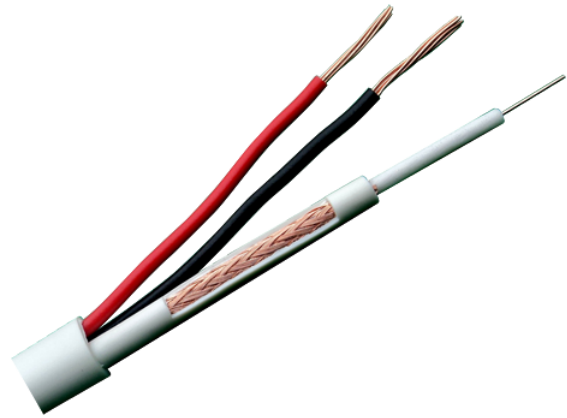

# A]WcF; !)-I D

Cable Combinado  
Micro RG59 + alimentación  
Rollo de 100 metros  
Cubierta color blanco  
Diámetro exterior 6.8 mm  
Bajas pérdidas

Cable combinado Micro RG59 y alimentación para instalaciones CCTV. Rollo de 100 metros. Cubierta color blanco.

## Especificaciones

Longitud	100 m
Conductor interior RG59	Cobre 0.404 mm
Aislamiento RG59	PE Espuma 2.0 mm
Conductor exterior RG59	CCA trenzado 80/0.12 mm
Cubierta RG59	PVC 3.5 mm
Conductor interior DC	CCA 7/0.38 mm
Aislamiento DC	PVC 1.8 mm (rojo/negro)
Cubierta exterior combinado	PVC 6.8 mm